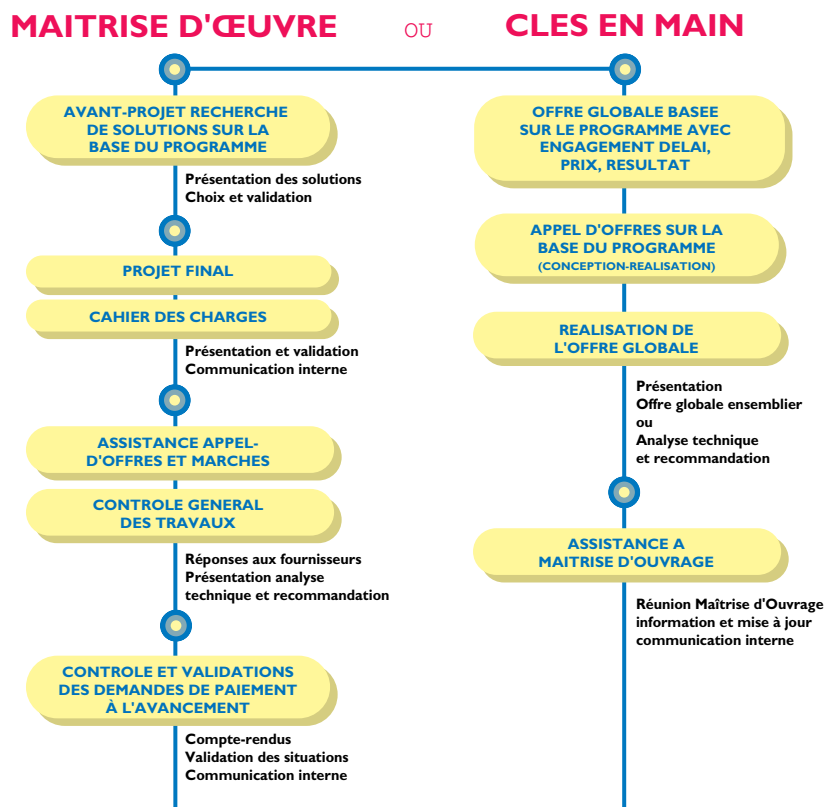

L'Aménagement des salles Télécoms

impose une démarche globale

GINGER TÉLÉCOMS maîtrise l'ensemble des opérations nécessaires à la conception et à la construction de vos projets.

GINGER TÉLÉCOMS Ensemblier pour la réalisation de vos projets

- SALLES TECHNIQUES
- SALLES TÉLÉCOMS
- CENTRES D'APPELS
- ESPACES TERTIAIRES
- TRANSFERTS DE SIÈGES SOCIAUX

FONCIER

GINGER TÉLÉCOMS recherche et valide les emplacements adaptés à vos coûts techniques et gère pour votre compte les autorisations administratives avec les D.D.E., Mairies, DIREN, ABF.

INGENIERIE

GINGER TÉLÉCOMS sur la base de vos besoins, après validation des sites, définit et conçoit l'ensemble des installations et équipements nécessaires à votre implantation.

MANAGEMENT DES TRAVAUX

Sous la responsabilité de GINGER TÉLÉCOMS, le suivi, le contrôle et la réception des travaux sont assurés par nos équipes projets.

GINGER TÉLÉCOMS PROPOSE L'ENSEMBLE DE CES MISSIONS SOIT INDIVIDUELLEMENT DANS LE CADRE DE MARCHÉ DE MAÎTRISE D'ŒUVRE, SOIT GLOBALEMENT DANS LE CADRE D'UNE MISSION D'ENSEMBLIER.